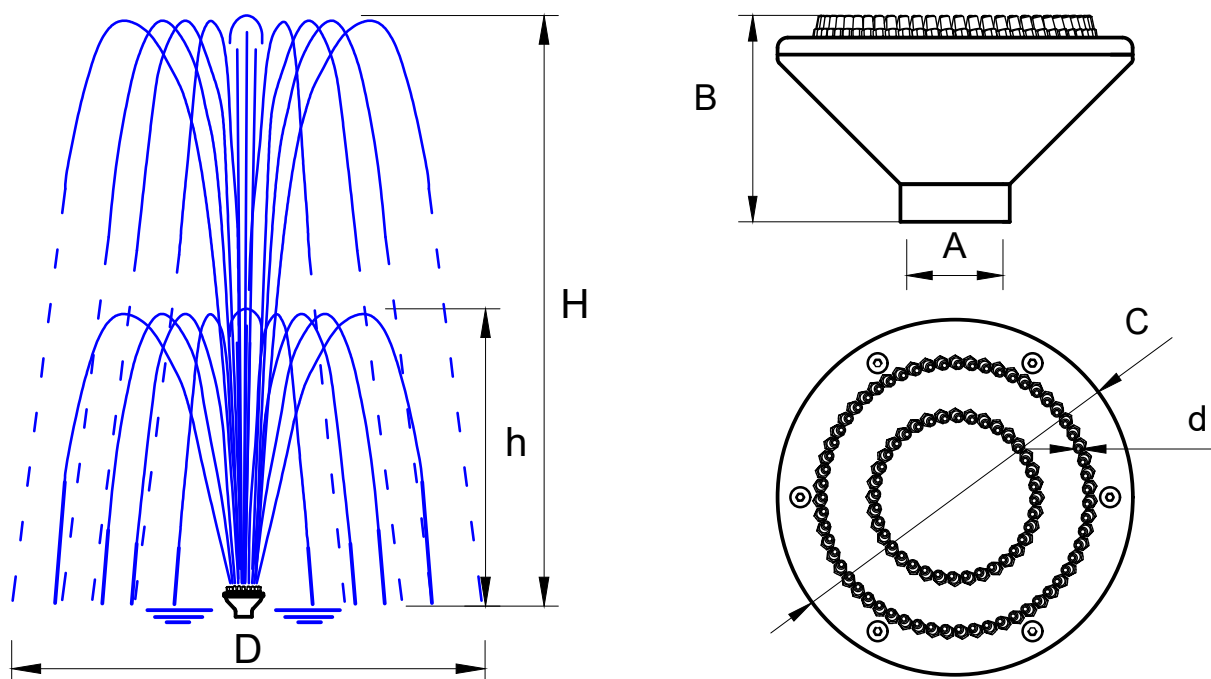

WILLOW-PALM TREE

Производитель	Safe-Rain, Испания				
Водная картина	пальма + ива				
Зрелищность	★	★	★	★	★
Ветроустойчивость	★	★	★	★	★
Шумность	★	★	★	★	★
Брызги	★	★	★	★	★
Зависимость от уровня воды	нет				
Шаровое соединение	нет				

Новые фонтанные насадки представляют собой комбинацию насадок серии Willow и Palm Tree Jet. Благодаря инновационной конструкции создаётся уникальный водный рисунок. Из центра водной композиции устремляется вверх «пальма», окруженная «ивой» на более низкой высоте. Насыщенная струями водная картина этой форсунки не потеряется на фоне большого водоема (пруда, озера, фонтана).

Опционально можно заказать насадки из хромированной латуни.

ТЕХНИЧЕСКИЕ ХАРАКТЕРИСТИКИ

Артикул	F2412505				F2413001			
Присоединение А	2 1/2" внутренняя				3" внутренняя			
Размеры В x С, мм	150 x 258				182 x 312			
Количество насадок x d, мм	80 x 4,0				104 x 4,0			
Высота Н, м	Напор, м	Расход, л/мин	Диаметр D, м	Высота h, м	Напор, м	Расход, л/мин	Диаметр D, м	Высота h, м
	1,0	1,1	220	2,0	0,40	1,2	253	2,2
1,5	1,8	255	2,9	0,60	2,0	335	3,1	0,86
2,0	2,6	295	3,6	0,90	2,8	400	3,8	1,10
2,5	3,3	322	4,4	1,10	3,5	448	4,6	1,34
3,0	4,0	360	5,0	1,25	4,4	490	5,5	1,72
Материал	Латунь							
Масса, кг	7,4				13,9			